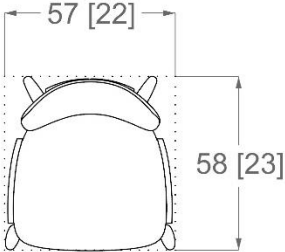

CADEIRA
CANOA

BRETON

POR
MARCOS DUAILIBE

Seu encosto e braços curvados, inspirado no movimento das canoas deslizando na água, envolve o usuário com conforto e suporte. A combinação entre o toque macio do tecido e a leveza das linhas em madeira cria um equilíbrio perfeito entre estética e ergonomia, transformando cada uso em uma experiência sensorial e sofisticada.

CADEIRA
CANOA

BRETON

Cadeira Canoa

CADEIRA
CANOA

BRETON

CADEIRA
CANOA

BRETON

 Assento e encosto em multilaminado moldado. Estrutura em madeira maciça. Medidas especiais não disponíveis.