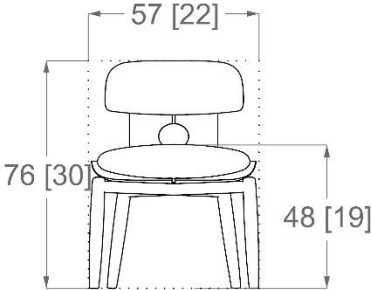

CADEIRA
CANOA

BRETON

Cadeira Canoa

CADEIRA
CANOA

BRETON

CADEIRA
CANOA

BRETON

 Assento e encosto em multilaminado moldado. Estrutura em madeira maciça. Medidas especiais não disponíveis.