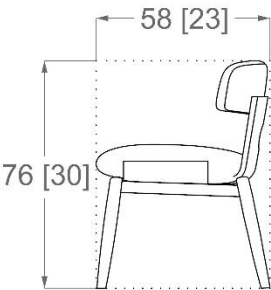

CADEIRA
CANOA

BRETON

Cadeira Canoa

CADEIRA
CANOA

BRETON

CADEIRA
CANOA

BRETON

 Assento e encosto em multilaminado moldado. Estrutura em madeira maciça. Medidas especiais não disponíveis.

Medidas podem apresentar leves variações. Nos reservamos o direito de efetuar essas alterações em consulta prévia.

 Seat and back in molded multi-laminate. Solid wood structure. Special measurements not available.